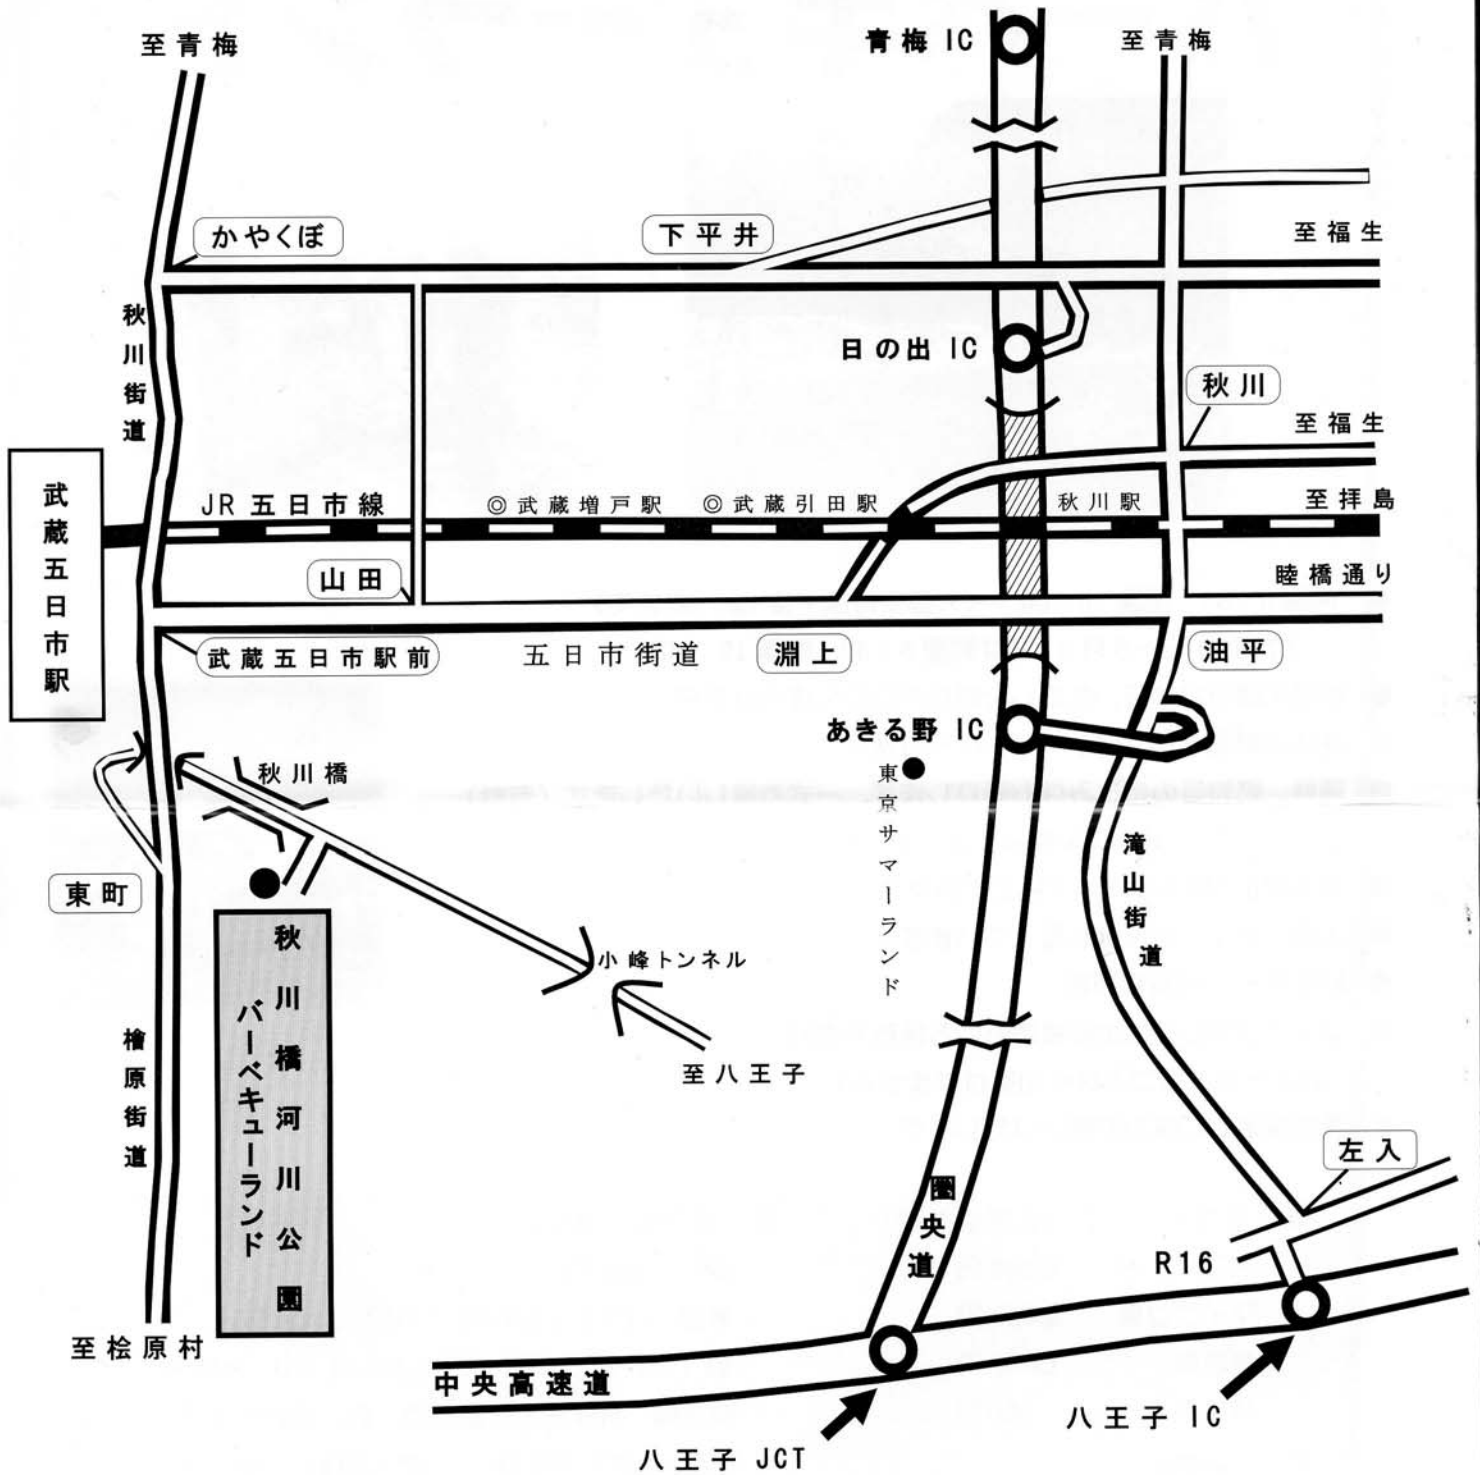

交通案内図

《お車の場合》

圏央道 = 日の出 IC ~ 約 15 分

圏央道 = あきる野 IC ~ 約 15 分

中央道 = 八王子 IC ~ 約 35 分

八王子 IC = 第 2 出口 → 料金所出て昭島方面出口 → 左入信号を左折
 → 油平信号左折 → 武蔵五日市駅前信号左折 → 東町信号右折